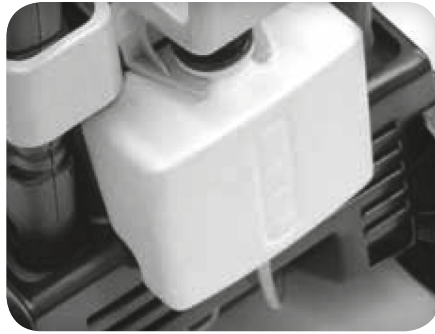

KRM

CLASSIC - EXTRA

GENERAL FEATURES

- Cold water cleaner with electric motor
- Universal type motor with thermal protection
- **Three-piston axial pump with aluminum head**
- Ergonomic handle with lance and gun housing
- **TotalStop** device
- Plastic wheels Ø 17.5 cm
- Integrated detergent tank **(on Extra version)**
- Hose reel located at the top of the cleaner **(on Extra version)**

CARATTERISTICHE GENERALI

- *Idropulitrice ad acqua fredda con motore elettrico*
- *Motore universale ad alta efficienza con protezione termica*
- ***Pompa assiale a tre pistoni con testata in alluminio***
- *Maniglia ergonomica con alloggiamento per pistola e lancia*
- ***Dispositivo TotalStop***
- *Ruote in plastica Ø 17.5 cm*
- *Serbatoio detergente integrato **(su versione Extra)***
- *Avvolgitubo nella parte superiore **(su versione Extra)***
- *Uso domestico*

- Hose reel at the top, for practical handling of the delivery hose (on KRM Extra)
- Avvolgitubo nella parte superiore, per una pratica gestione del tubo di mandata (su KRM Extra)

- Integrated detergent tank, easily removable (on KRM Extra)
- Serbatoio detergente integrato facilmente removibile (su KRM Extra)