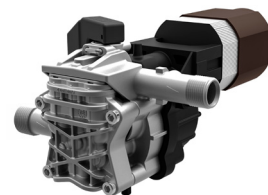

KRM

CLASSIC - EXTRA

GENERAL FEATURES

- Cold water cleaner with electric motor
- Universal type motor with thermal protection
- **Three-piston axial pump with aluminum head**
- Ergonomic handle with lance and gun housing
- **TotalStop** device
- Plastic wheels Ø 17.5 cm
- Integrated detergent tank **(on Extra version)**
- Hose reel located at the top of the cleaner **(on Extra version)**

CARATTERISTICHE GENERALI

- *Idropulitrice ad acqua fredda con motore elettrico*
- *Motore universale ad alta efficienza con protezione termica*
- ***Pompa assiale a tre pistoni con testata in alluminio***
- *Maniglia ergonomica con alloggiamento per pistola e lancia*
- ***Dispositivo TotalStop***
- *Ruote in plastica Ø 17.5 cm*
- *Serbatoio detergente integrato **(su versione Extra)***
- *Avvolgitubo nella parte superiore **(su versione Extra)***
- *Uso domestico*

- Hose reel at the top, for practical handling of the delivery hose (on KRM Extra)
- Avvolgitubo nella parte superiore, per una pratica gestione del tubo di mandata (su KRM Extra)

- Integrated detergent tank, easily removable (on KRM Extra)
- Serbatoio detergente integrato facilmente removibile (su KRM Extra)